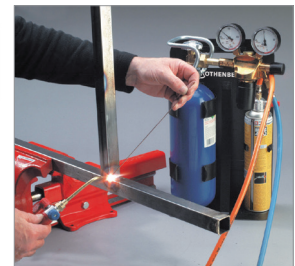

20-dielna súprava (č. 035780X) obsahuje: rukoväť s jemnými regulačnými ventilmi (č. 35580), Maxigas 400 (č. 035570-A), fľašu na kyslík 2,0 l (č. 35635), jemný regulačný ventil (č. 1300002024), redukčný ventil kyslíka podľa DIN 0-315 / 200 bar 0-16 / 10 bar (č. 35634), súpravu hadíc (3 m bez rukoväti) (č. 35785), poistku proti spätnému účinku kyslíka (č. 100000633), poistku proti spätnému účinku plynu (č. 35691), dýzová zmiešavacia rúrka s prevlečnou maticou (č. 263005500), vysoko výkonné dýzy 1,5 mm (č. 263005600) / 2,0 mm (č. 263005400), mikrohorák 0,3 mm (č. 35712) / 0,5 mm (č. 35696) / 0,7 mm (č. 35713), adaptér na mikrodyzy (č. 35585), ochranné okuliare pre zväračov A5 (č. 35621), bezpečnostný zapalovač (č. 32077), otvorené kľúče so štyrmi otvormi pozinkované (č. 35738), nosný podstavec (č. 35727)

Obj. č.	Cena bez DPH	Cena s DPH	RS
035780X	ROXY 4000 L	419,95 €	503,94 € 2