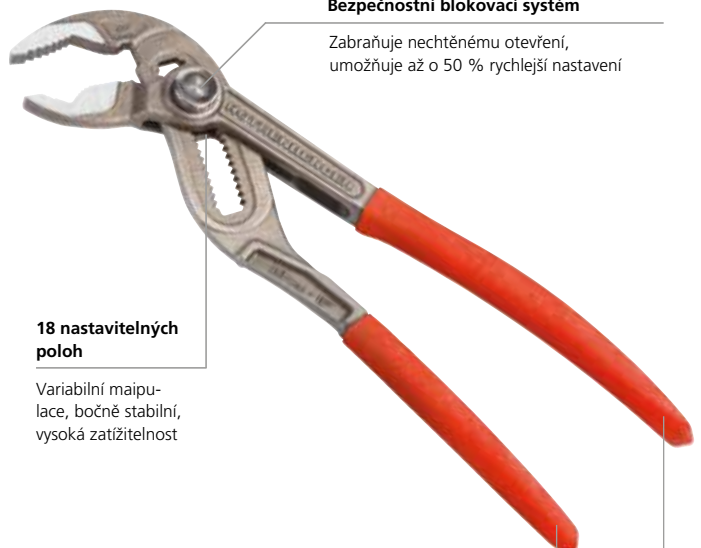

Ruční nářadí

Kleště

ROGRIP M

Rychlonastavitelné kleště na vodní čerpadla

PŘEDNOSTI

- O 30% větší kapacita uchopení*:
10" kleště pro trubky do průměru 2"
- 3bodové uchycení: bezpečné uchycení a perfektní uchopení až do maximálního rozměru trubky
- Široké rukojeti pro větší komfort a lepší přenos síly
- Nastavitelné do 10 poloh pro větší variabilitu

TECHNICKÁ DATA

Chrom-vanadiová zušlechťená ocel,
zápustkově kovaná s nalisovaným čepem
Broušená čelisti a čep
Dvakrát tvrzené čelisti, extrémně zatížitelné

Dvakrát kalené čelisti pro extrémní zátěž

Pevné uchopení jakéhokoliv povrchu i při nejvyšším namáhání

ROGRIP M 10", Ø 2" / 60 mm

1000000216

ROTHENBERGER „curve shape“ design– mimořádně ergonomický!

ROGRIP F

Rychlonastavitelné kleště na vodní čerpadla

PŘEDNOSTI

- O 30 % větší úchopová kapacita*:
10" kleště pro trubky do průměru 2"
- 3bodové uchycení: bezpečné uchycení a perfektní uchopení až do maximálního rozměru trubky
- ROTHENBERGER „curve shape“ design: mimořádně ergonomický i u trubek o velkém průměru; snižuje riziko skřípnutí prstů
- Široké rukojeti pro větší komfort a lepší přenos síly
- Bezpečnostní blokovací systém: zabraňuje nechtěnému otevření, umožňuje až o 50 % rychlejší nastavení
- 18 nastavitelných poloh pro variabilní využití

Bezpečnostní blokovací systém

Zabraňuje nechtěnému otevření, umožňuje až o 50 % rychlejší nastavení

18 nastavitelných poloh

Variabilní maipulace, bočně stabilní, vysoká zatížitelnost

„Curve shape“ design: mimořádně ergonomický