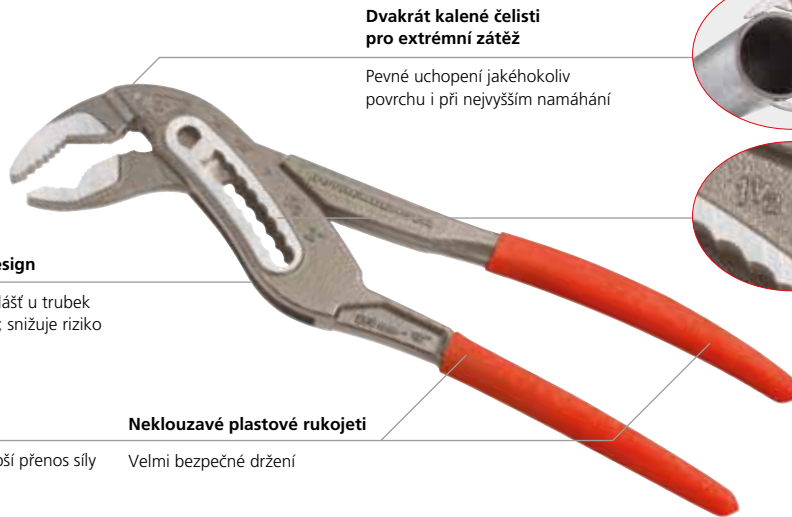

Ruční nářadí

Kleště

ROGRIP M

Rychlonastavitelné kleště na vodní čerpadla

PŘEDNOSTI

- O 30% větší kapacita uchopení*:
10" kleště pro trubky do průměru 2"
- 3bodové uchycení: bezpečné uchycení a perfektní uchopení až do maximálního rozměru trubky
- Široké rukojeti pro větší komfort a lepší přenos síly
- Nastavitelné do 10 poloh pro větší variabilitu

TECHNICKÁ DATA

Chrom-vanadiová zušlechťená ocel,
zápustkově kovaná s nalisovaným čepem
Broušená čelisti a čep
Dvakrát tvrzené čelisti, extrémně zatížitelné

Dvakrát kalené čelisti pro extrémní zátěž

Pevné uchopení jakéhokoliv povrchu i při nejvyšším namáhání

Široké rozevření čelisti

Bezpečné uchopení a držení trubek do průměru až 2"

Integrované měřítko velikostí

Pohodlné a rychlé nastavení průměru trubky

ROTHENBERGER „curve shape“ design

Ergonomický obzvlášť u trubek o velkém průměru; snižuje riziko sevření prstů

ROGRIP M 10", Ø 2" / 60 mm

1000000216

ROTHENBERGER „curve shape“ design– mimořádně ergonomický!

ROGRIP F

Rychlonastavitelné kleště na vodní čerpadla

PŘEDNOSTI

- O 30 % větší úchopová kapacita*:
10" kleště pro trubky do průměru 2"
- 3bodové uchycení: bezpečné uchycení a perfektní uchopení až do maximálního rozměru trubky
- ROTHENBERGER „curve shape“ design: mimořádně ergonomický i u trubek o velkém průměru; snižuje riziko skřípnutí prstů
- Široké rukojeti pro větší komfort a lepší přenos síly
- Bezpečnostní blokovací systém: zabraňuje nechtěnému otevření, umožňuje až o 50 % rychlejší nastavení
- 18 nastavitelných poloh pro variabilní využití